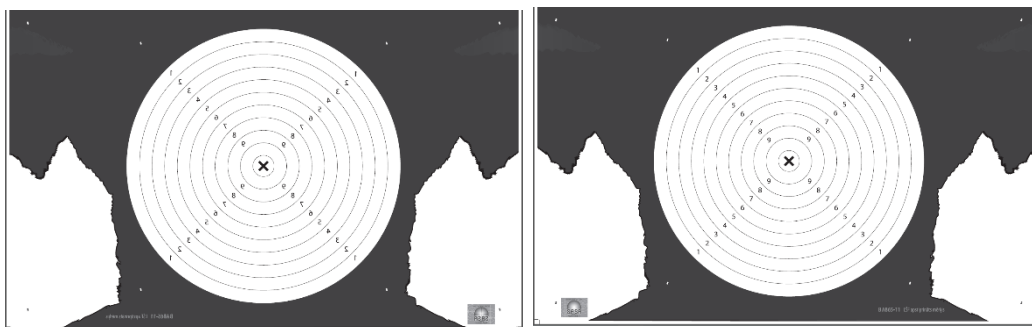

- **Vīriešu grupā**, izpildot 3 pamatsērijas vienā maiņā;
- **Junioru/sieviešu grupā**, izpildot 3 pamatsērijas vienā maiņā.

5. **Komandu vērtējumā** tiek vērtētas komandas 3 dalībnieku sastāvā. Apbalvo 1.-3. vietu ieguvējas, vērtējot visas komandas dalībnieku 3 pamatsēriju punktu kopsummu.
6. Šaušanas distance ir 100m. Mērķis ir AB 65-11.

7. Visiem sacensību dalībniekiem pirms pirmās sērijas ir tiesības veikt 10 imitācijas šāvienus, pirmie šāvēji tos izpilda uz šaušanas līnijas, bet pārējie speciāli ierādītā vietā, netraucējot ieskaites šāvējam.
8. Divus piešaudes šāvienus katrs šāvējs var veikt pirms pirmās sērijas (sērija ir pēc kārtas izdarīti 10 šāvieni pa mērķi).
9. Sacensības notiek maiņās pēc grafika, ar 1 h 10 min intervālu. Šaušanas maiņa 8 cilvēku sastāvā, no kuriem 4 šāvēji ir izvēlējušies 1.kreisās puses šaušanas vietu, un 4 šāvēji ir izvēlējušies 2.labās puses šaušanas vietu. Vienlaikus šauj 2 šāvēji, kuri iepriekš pierakstījušies šaušanas maiņā kā pirmie. Atsevišķi katra mērķa palaišanu pēc rezultātu paziņošanas pieprasa 2.šaušanas vietas (labās puses) šāvējs. Kad pirmie divi šāvēji ir beiguši 10 (desmit) šāvienu sēriju, uz šaušanas līniju dodas nākamie divi šāvēji, kuri iepriekš pierakstījušies kā otrie šaušanas maiņā, tā turpinās šaušana, kamēr visi 8 šāvēji ir izpildījuši 1., 2. un 3. sēriju.

VISPĀRĒJIE NOTEIKUMI

10. **Individuālie sacensību dalībnieki** uz visu šaušanas sezonu tiek iedalīti un sacenšas līdzīgas meistarības grupās.
11. **Meistaru grupā** tiek iekļauti visi sacensību dalībnieki, kas līdz 2026.gada sākumam ir izpildījuši LŠF Sporta meistara nosaukuma iegūšanas normatīvus un visi citu valstu sportisti.
12. **Amatieru grupā** tiek iekļauti sacensību dalībnieki, kas iepriekšējās sezonās ir piedalījušies šaušanas sacensībās un izpildījuši kādu no LŠF sporta klasēm.
13. **Mednieku grupā** tiek iekļauti sacensību dalībnieki, kas iepriekšējā sezonā nav piedalījušies vairāk kā 2 medību šaušanas sacensībās. (Būt medniekam nav obligāti). **Mērķi gaidot, ieroci drīkst ielepot.**
14. **Junioru/sieviešu grupā** tiek iekļauti juniori, kas dzimuši 2006.gadā un jaunāki, un sievietes. Pārējie dalībnieki LR sacensībā startē **Vīriešu grupā**.
15. Sacensību organizators patur tiesības mainīt dalībnieka pietikto meistarības grupu.
16. **Piešaušana un treniņi** – 17.jūnijā no plkst.15; šautuves pakalpojuma cena 3 eiro par sēriju.